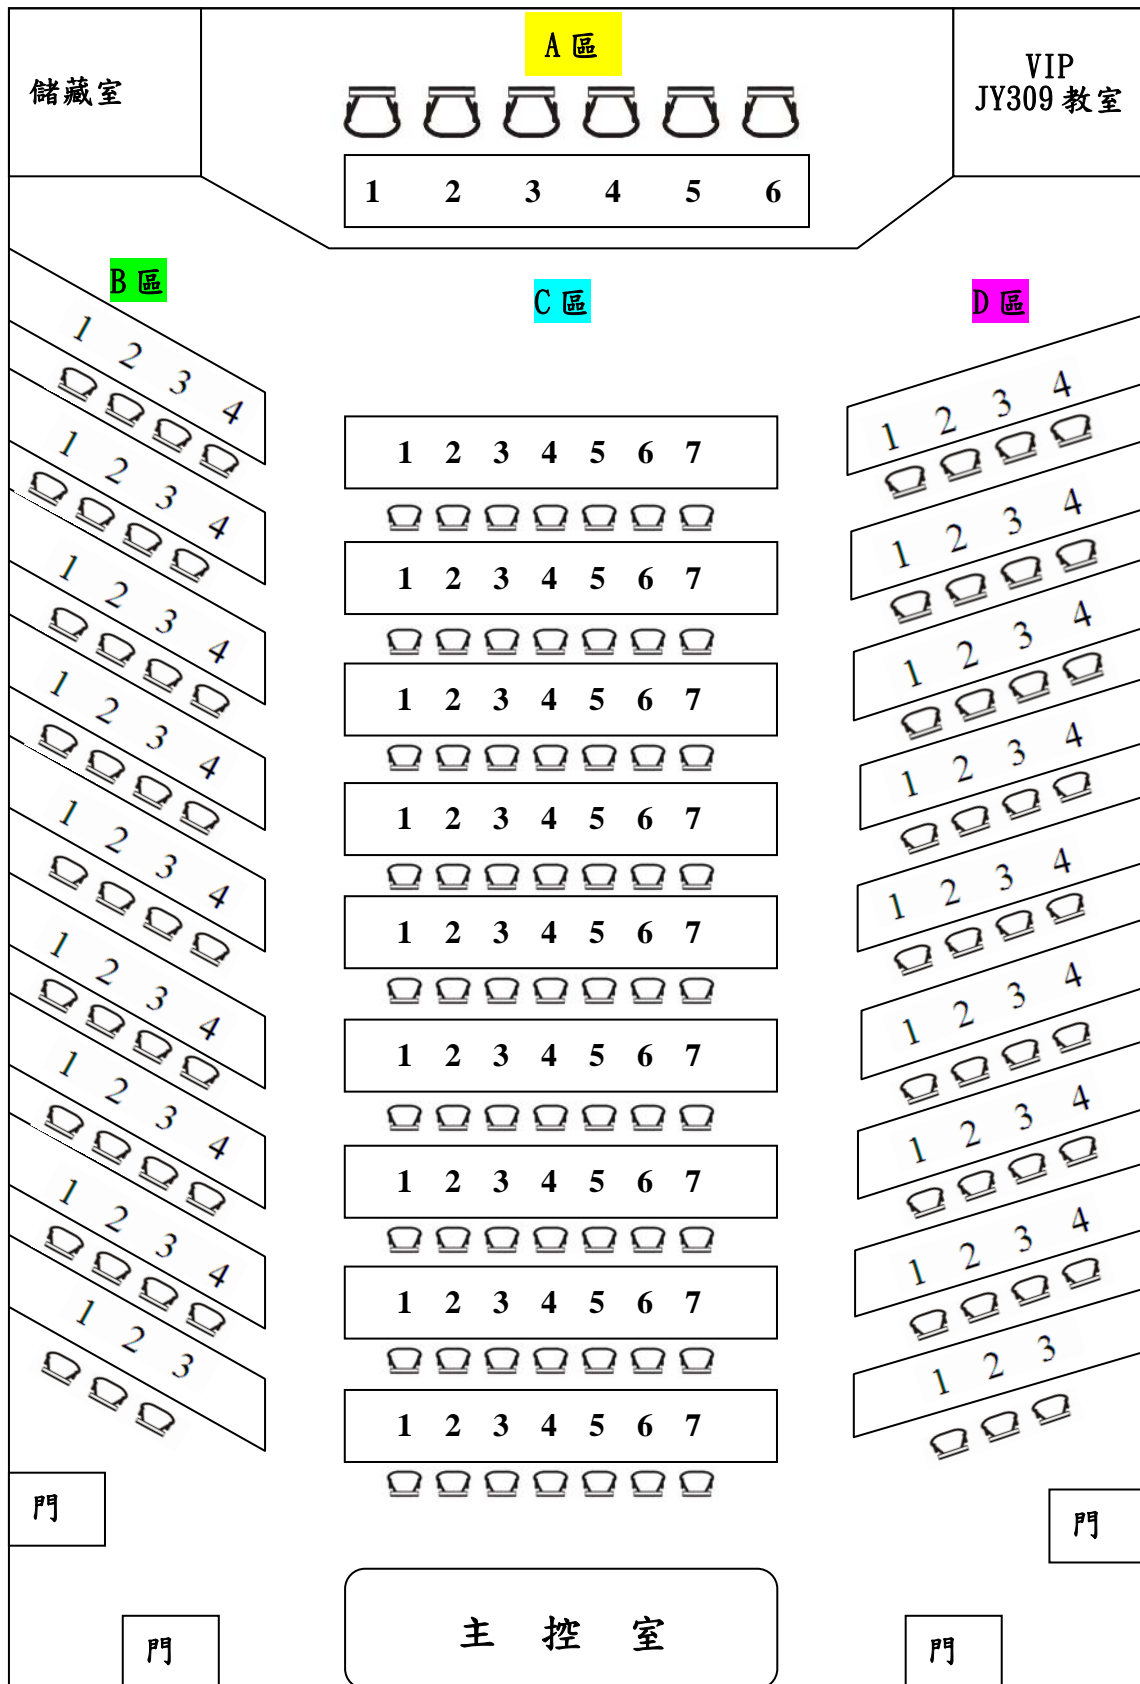

知源大樓國際會議廳室內平面圖

A 區: 6 人(主席台) B 區: 35 人 C 區: 63 人 D 區: 35 人
 會場座位共 133 位 總座位: 139 位